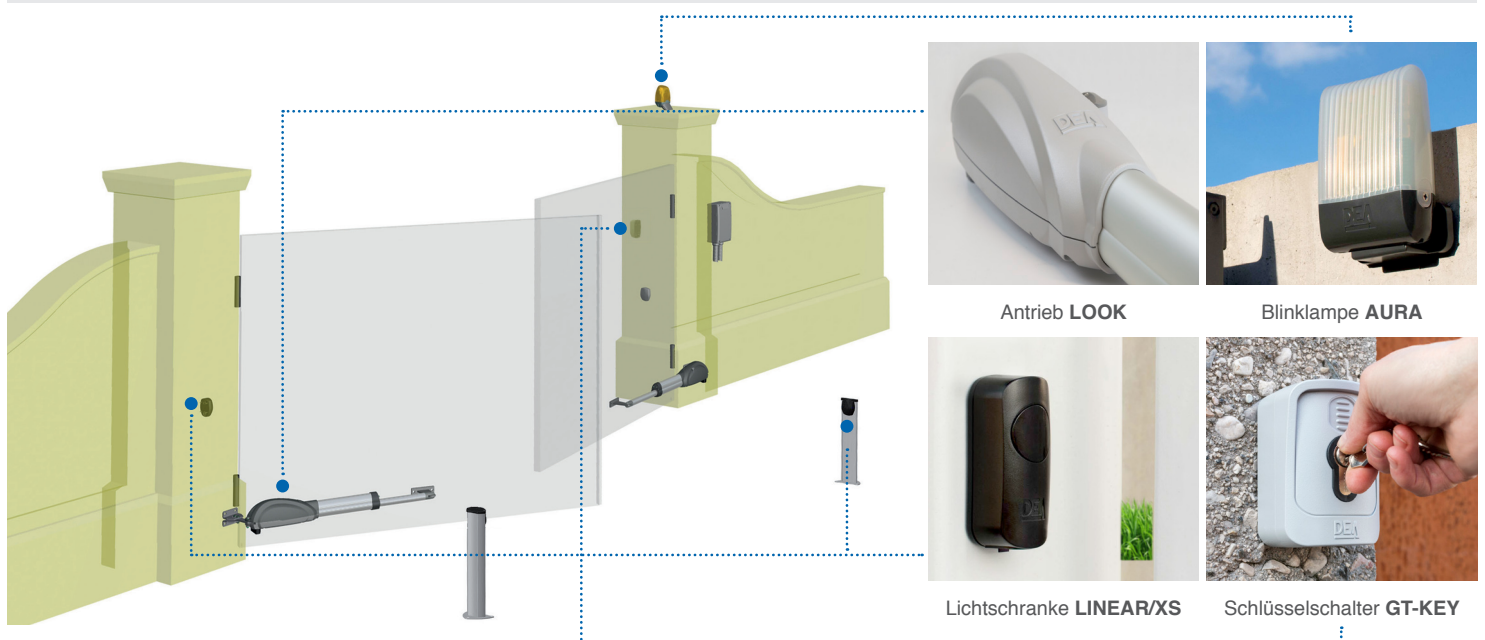

Typisches Installationsbeispiel