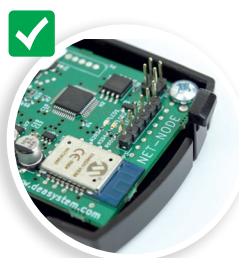

DIGIRAD

PILLY

> erfahren Sie mehr über deasystem.com

DEAuser

DEAuser ist die Endnutzer App, mit der Sie den Torantrieb über Ihr Smartphone (in Torreichweite) bedienen können.

Haben Sie Ihren Zugangscodes oder Ihren Handsender vergessen?
Kein Problem! Ihr Smartphone wird zum Schlüssel, der sämtliche Tore öffnen kann!

Mehr **Komfort**:
Ihr Smartphone
öffnet alle Tore!

> Öffnen ohne Zugangscodes oder Schlüssel
(In Torreichweite)

NET-NODE

Die **DEAuser** App kann mittels der **NET-NODE**, die im Antrieb oder in der Torsteuerung untergebracht ist (abhängig vom Antriebstyp), über seine Funkverbindung verwendet werden. Das bedeutet: