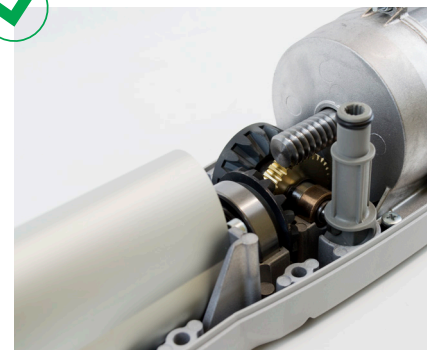

Robuste Metall-Mechanik mit Kugellager