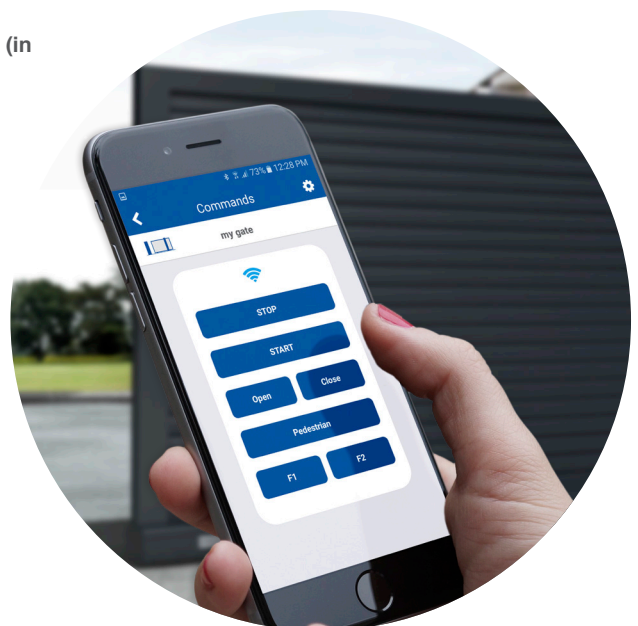

DIGIRAD

PILLY

> erfahren Sie mehr über deasystem.com

DEAuser

DEAuser ist die Endnutzer App, mit der Sie den Torantrieb über Ihr Smartphone (in Torreichweite) bedienen können.

Haben Sie Ihren Zugangscodes oder Ihren Handsender vergessen?
Kein Problem! Ihr Smartphone wird zum Schlüssel, der sämtliche Tore öffnen kann!

Mehr **Komfort**:
Ihr Smartphone
öffnet alle Tore!

> Öffnen ohne Zugangscodes oder Schlüssel
(In Torreichweite)

NET-NODE

Die **DEAuser** App kann mittels der **NET-NODE**, die im Antrieb oder in der Torsteuerung untergebracht ist (abhängig vom Antriebstyp), über seine Funkverbindung verwendet werden. Das bedeutet: