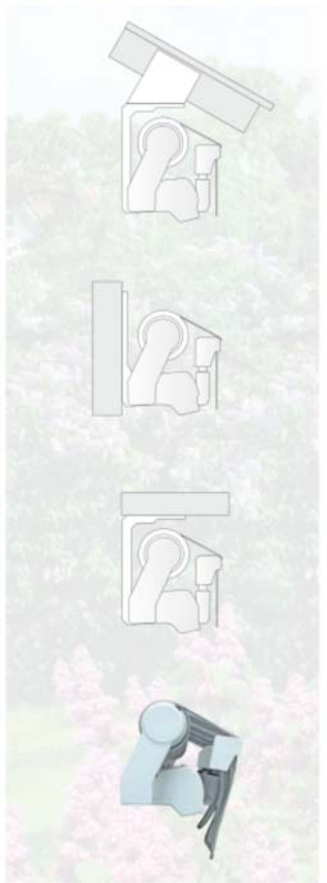

ERHARDT S

DIE OFFENE GELENKARMMARKISE ERHARDT S VEREINT
BEWÄHRTE GELENKARMTECHNIK, SCHLANKES DESIGN
UND MODERNE STOFFKOLLEKTIONEN.

 **ERHARDT[®]
MARKISEN**

Mehr. Freude. Leben. Zuhause.

Ausstattungsempfehlung für die ERHARDT S:

ERHARDT[®]
MARKISEN

Mehr. Freude. Leben. Zuhause.

ERHARDT S QUALITÄT UND AUSGEREIFTE TECHNIK FÜR LANGE LEBENSDAUER

ERHARDT S – Erst im Schatten wird der Sommer richtig schön!

- Die ERHARDT S ist eine offene Gelenkarmmarkise für den Einbau an geschützten Orten, wie z.B. unter Balkonen
- Die ERHARDT S ist sehr stabil und wirkt trotzdem elegant. Das extra schlanke Design des Ausfallprofils lässt Ihren Traumstoff so richtig zur Wirkung kommen.
- Hochwertige Materialien und bewährte Technik garantieren höchste Langlebigkeit.
- Standardmäßig stehen viele verschiedene Volantformen zur Auswahl.
- Dank unserer großen Stoffauswahl können Sie die Markise individuell auf Ihre Umgebung abstimmen.
- Große Auswahl an Zusatzausstattung: Fragen Sie Ihren ERHARDT-Fachhändler, er gibt Ihnen gerne wertvolle Tipps.

 **ERHARDT
MARKISEN**

Mehr. Freude. Leben. Zuhause.

ERHARDT S AUF EINEN BLICK

Alle Merkmale der ERHARDT S

Maximalmaße	600 x 300 cm (Breite x Ausfall)
Ofene Gelenkarmmarkise	Tuch und Technik liegen offen, optional mit Regendach als Wetterschutz
Gestellfarbe	<ul style="list-style-type: none">• weiß (RAL 9016)• grau-aluminium struktur (RAL 9007 Feinstruktur)
Tuchdessins (über 250 Dessins)	<ul style="list-style-type: none">• Kollektion SUNSILK• Exklusivkollektion SUNVAS CASA• Kollektion Classic• Kollektion Acryl
Neigungswinkel	0° - 45°
Besonderheit	<ul style="list-style-type: none">• serienmäßig mit Volant (verschiedene Volantformen zur Auswahl)• sehr schmales Ausfallprofil• zwei Kopplungsvarianten• Variomatic-Getriebe (Neigungsverstellung)